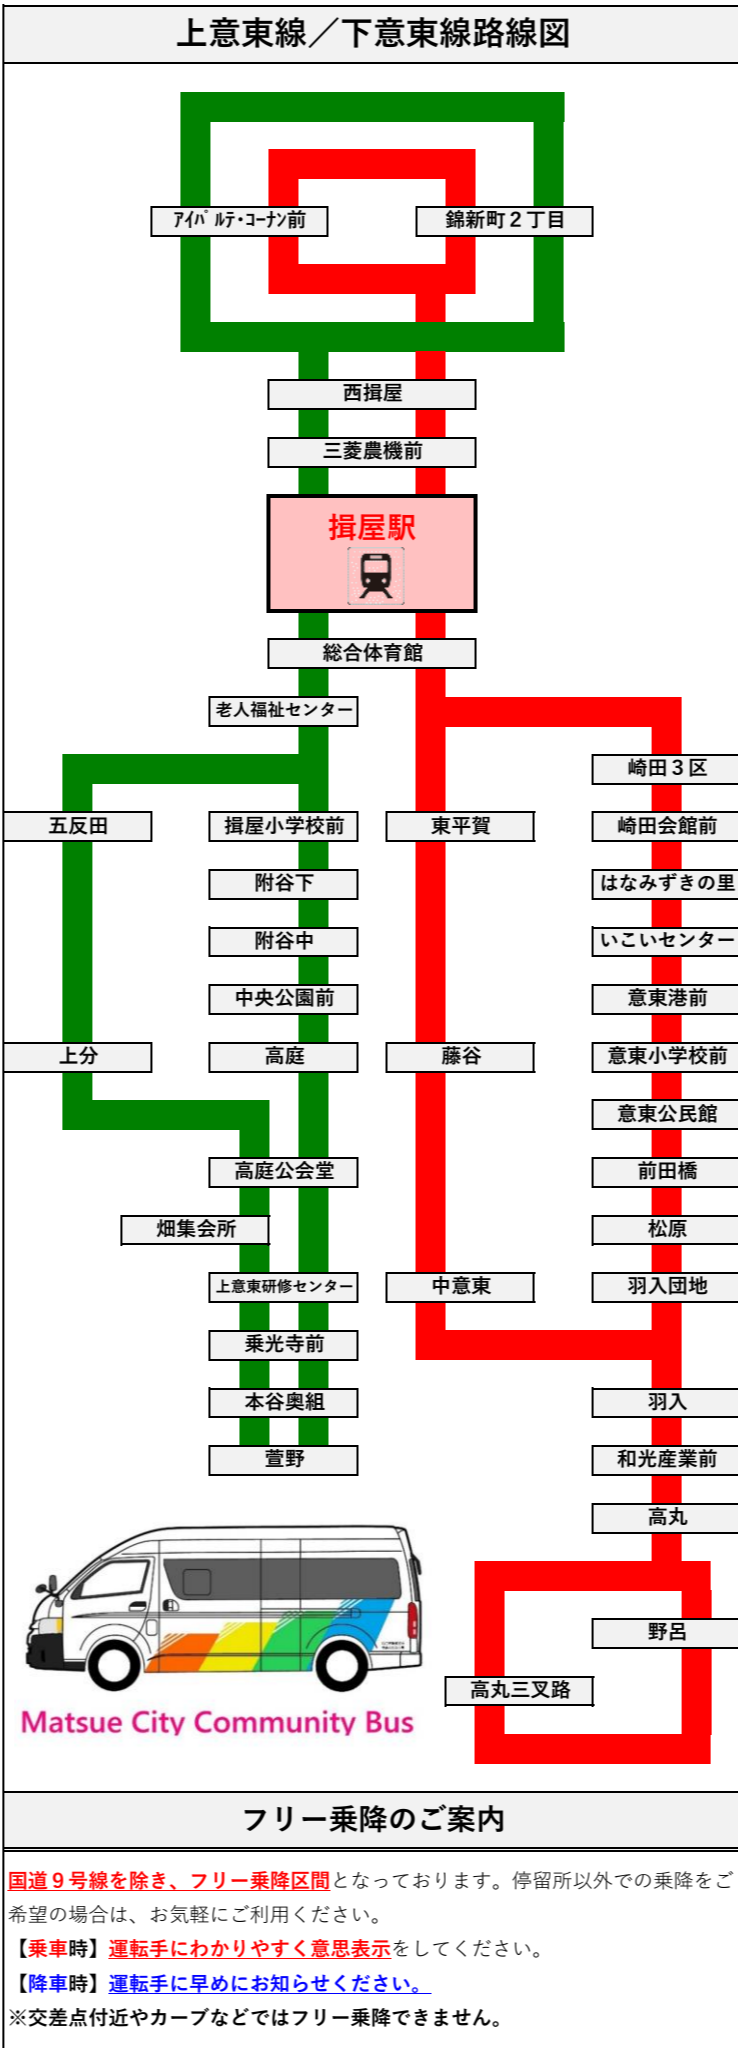

JR 乗り継ぎ早見表				※JRの時刻は平日のものです。土曜日は異なる場合があります。					
※運行状況によっては、記載のとおり乗り継げない場合があります。									
コミュニティバス 揖屋駅着時刻	8:09	9:19	11:32	コミュニティバス 揖屋駅着時刻	10:27	12:47	16:08	17:13	18:27
米子方面行発時刻	8:14	9:40	11:53	米子方面行発時刻	10:59	13:18	16:17	17:38	18:51
(乗換時間)	0:05	0:21	0:21	(乗換時間)	0:32	0:31	0:09	0:25	0:24
松江方面行発時刻	8:16	9:55	11:54	松江方面行発時刻	10:44	13:09	16:54	17:29	18:51
(乗換時間)	0:07	0:36	0:22	(乗換時間)	0:17	0:22	0:46	0:16	0:24
松江方面から着時刻		8:13	10:16	松江方面から着時刻	9:39	11:52	14:42	16:17	17:38
(乗換時間)		0:22	0:32	(乗換時間)	0:06	0:13	0:44	0:14	0:07
米子方面から着時刻		8:15	10:44	米子方面から着時刻	8:49	11:54	14:58	16:08	17:28
(乗換時間)		0:20	0:04	(乗換時間)	0:56	0:11	0:28	0:23	0:17
コミュニティバス 揖屋駅発時刻		8:35	10:48	コミュニティバス 揖屋駅発時刻	9:45	12:05	15:26	16:31	17:45

※日曜・祝日及びお盆(8月13日～15日)、年末年始(12月30日～1月3日)は、全線全便運休いたします。

上意東線/下意東線路線図

■下意東線時刻表

【下意東線】					【下意東線】			
揖屋駅-錦新町-揖屋駅-崎田-意東公民館-羽入-野呂-藤谷-揖屋駅					揖屋駅-藤谷-羽入-野呂-意東公民館-崎田-揖屋駅			
バス停名	運行日				バス停名	運行日		
	月	月	月	月		月	月	月
	火	火	火	火		火	火	火
	水	水	水	水		水	水	水
	木	木	木	木		木	木	木
揖屋駅	12:23	15:10	16:18	17:33	揖屋駅	10:53	11:05	11:07
三菱農機前	12:24	15:11	16:19	17:34	三菱農機前	10:54	11:07	11:09
西揖屋	12:25	15:12	16:20	17:35	西揖屋	10:55	11:08	11:10
錦新町2丁目	12:28	15:15	16:23	17:38	錦新町2丁目	10:58	11:11	11:12
アイパル・コナン前	12:30	15:17	16:25	17:40	アイパル・コナン前	11:00	11:13	11:15
西揖屋	12:32	15:19	16:27	17:42	西揖屋	11:02	11:15	11:17
三菱農機前	12:33	15:20	16:28	17:43	三菱農機前	11:03	11:16	11:18
揖屋駅	9:45	12:35	15:22	16:30	17:45	揖屋駅	8:12	11:05
総合体育館前	9:47	12:37	15:24	16:32	17:47	総合体育館前	8:14	11:07
崎田3区	9:50	12:40	15:27	16:35	17:50	東平賀	8:16	11:09
崎田会館前	9:51	12:41	15:28	16:36	17:51	藤谷	8:17	11:10
はなみずきの里	9:52	12:42	15:29	16:37	17:52	中意東	8:19	11:12
いこいセンター	9:54	12:44	15:31	16:39	17:54	羽入	8:20	11:13
意東港前	9:55	12:45	15:32	16:40	17:55	和光産業前	8:22	11:15
前田橋	9:56	12:46	15:33	16:41	17:56	高丸	野呂発	8:23
意東公民館	9:58	12:48	15:35	16:43	17:58	野呂	7:32	レ
意東小学校前	9:59	12:49	15:36	16:44	17:59	高丸三叉路	7:36	レ
松原	10:01	12:51	15:38	16:46	18:01	高丸	7:39	レ
羽入団地	10:02	12:52	15:39	16:47	18:02	和光産業前	7:40	8:24
羽入	10:04	12:54	15:41	16:49	18:04	羽入	7:42	8:26
和光産業前	10:06	12:56	15:43	16:51	18:06	羽入団地	7:44	8:28
高丸	10:07	12:57	15:44	16:52	18:07	松原	7:45	8:29
野呂	10:11	13:01	15:48	16:56	18:11	前田橋	7:46	8:30
高丸三叉路	10:15	13:05	15:52	17:00	18:15	意東公民館	7:48	8:32
高丸	10:18	13:08	15:55	17:03	18:18	意東小学校前	7:49	8:33
和光産業前	10:19	13:09	15:56	17:04	18:19	意東港前	7:51	8:35
羽入	10:21	13:11	15:58	17:06	18:21	いこいセンター	7:52	8:36
中意東	10:22	13:12	15:59	17:07	18:22	はなみずきの里	7:54	8:38
藤谷	10:24	13:14	16:01	17:09	18:24	崎田会館前	7:55	8:39
東平賀	10:26	13:16	16:03	17:11	18:26	崎田3区	7:56	8:40
総合体育館前	10:28	13:18	16:05	17:13	18:28	総合体育館前	7:58	8:42
揖屋駅	10:30	13:20	16:07	17:15	18:30	揖屋駅	8:00	8:44
三菱農機前	10:31	13:21	揖屋駅止	揖屋駅止	揖屋駅止	三菱農機前	8:01	8:45
西揖屋	10:32	13:22				西揖屋	8:02	8:46
錦新町2丁目	10:35	13:25				錦新町2丁目	8:05	8:49
アイパル・コナン前	10:37	13:27				アイパル・コナン前	8:07	8:51
西揖屋	10:39	13:29				西揖屋	8:09	8:53
三菱農機前	10:40	13:30				三菱農機前	8:10	8:54
揖屋駅	10:41	13:31				揖屋駅	8:11	8:55

JR 乗り継ぎ早見表				※JRの時刻は平日のものです。土曜日は異なる場合があります。					
※運行状況によっては、記載のとおり乗り継げない場合があります。									
コミュニティバス 揖屋駅着時刻	10:30	13:20	16:07	17:15	18:30	コミュニティバス 揖屋駅着時刻	8:00	8:44	11:48
米子方面行発時刻	10:59	13:59	16:17	17:38	18:51	米子方面行発時刻	8:14	8:58	11:53
(乗換時間)	0:29	0:39	0:10	0:23	0:21	(乗換時間)	0:14	0:14	0:05
松江方面行発時刻	10:44	14:14	16:54	17:29	18:51	松江方面行発時刻	8:16	8:50	11:54
(乗換時間)	0:14	0:54	0:47	0:14	0:21	(乗換時間)	0:16	0:06	0:06
松江方面から着時刻	9:39	12:30	14:42	16:17	17:38	松江方面から着時刻		7:36	10:59
(乗換時間)	0:06	0:05	0:40	0:13	0:07	(乗換時間)		0:36	0:06
米子方面から着時刻	8:49	12:19	14:58	16:08	17:28	米子方面から着時刻		7:52	10:44
(乗換時間)	0:56	0:16	0:24	0:22	0:17	(乗換時間)		0:20	0:21
コミュニティバス 揖屋駅発時刻	9:45	12:35	15:22	16:30	17:45	コミュニティバス 揖屋駅発時刻		8:12	11:05

※日曜・祝日及びお盆(8月13日～15日)、年末年始(12月30日～1月3日)は、全線全便運休いたします。