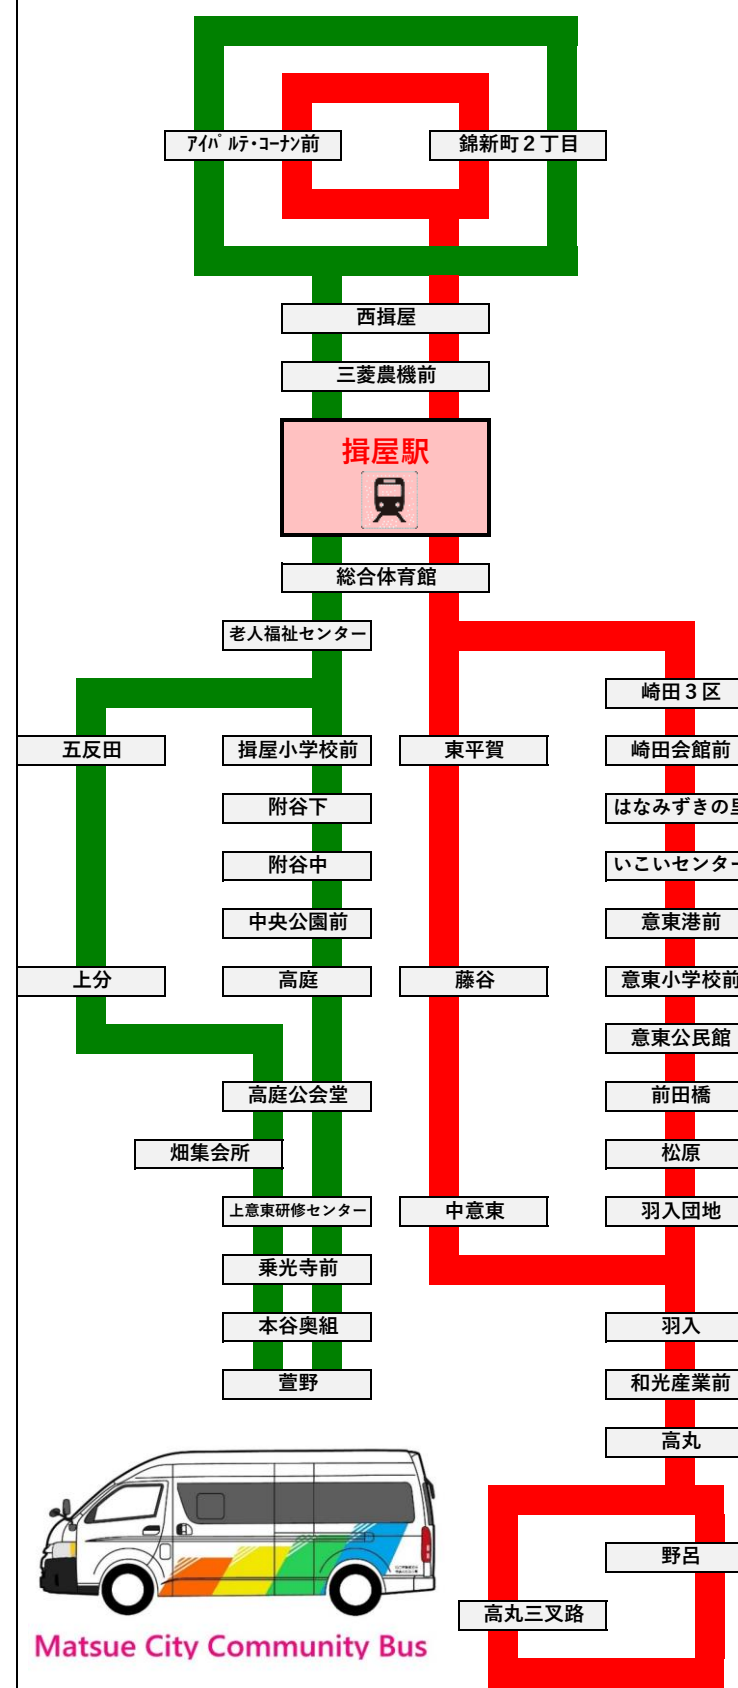

JR 乗り継ぎ早見表									
※JRの時刻は平日のものです。土曜日は異なる場合があります。					※運行状況によっては、記載のとおり乗り継げない場合があります。				
コミュニティバス 揖屋駅着時刻	8:09	9:19	11:32	コミュニティバス 揖屋駅着時刻	10:27	12:47	16:08	17:13	18:22
米子方面行発時刻 (乗換時間)	8:14 0:05	9:40 0:21	11:42 0:10	米子方面行発時刻 (乗換時間)	10:46 0:19	13:32 0:45	16:35 0:27	17:37 0:24	18:46 0:24
松江方面行発時刻 (乗換時間)	8:16 0:07	9:55 0:36	11:55 0:23	松江方面行発時刻 (乗換時間)	10:46 0:19	13:09 0:22	16:57 0:49	17:29 0:16	18:47 0:25
松江方面から着時刻 (乗換時間)		8:13 0:22	10:45 0:03	松江方面から着時刻 (乗換時間)	9:39 0:06	11:41 0:24	15:17 0:09	16:24 0:07	17:28 0:12
米子方面から着時刻 (乗換時間)		8:15 0:20	10:45 0:03	米子方面から着時刻 (乗換時間)	8:49 0:56	11:54 0:11	15:03 0:23	16:08 0:23	17:28 0:12
コミュニティバス 揖屋駅発時刻		8:35	10:48	コミュニティバス 揖屋駅発時刻	9:45	12:05	15:26	16:31	17:40

※日曜・祝日及びお盆(8月13日～15日)、年末年始(12月30日～1月3日)は、全線全便運休いたします。

上意東線/下意東線路線図

フリー乗降のご案内

国道9号線を除き、フリー乗降区間となっております。停留所以外での乗降をご希望の場合は、お気軽にご利用ください。

【乗車時】運転手にわかりやすく意思表示をしてください。

【降車時】運転手に早めにお知らせください。

※交差点付近やカーブなどではフリー乗降できません。

下意東線時刻表

【下意東線】 揖屋駅～錦新町～揖屋駅～崎田～意東公民館～羽入～野呂～藤谷～揖屋駅						【下意東線】 揖屋駅～藤谷～羽入～野呂～意東公民館～崎田～揖屋駅					
バス停名	運行日					バス停名	運行日				
	月	月	月	月	月		月	月	月	月	
	火	火	火	火	火		火	火	火	火	
	水	水	水	水	水		水	水	水	水	
	木	木	木	木	木		木	木	木	木	
揖屋駅	12:23	15:10	16:18	17:28	10:53	12:23	15:10	16:18	17:28	10:53	
三菱農機前	12:24	15:11	16:19	17:29	10:54	12:24	15:11	16:19	17:29	10:54	
西揖屋	12:25	15:12	16:20	17:30	10:55	12:25	15:12	16:20	17:30	10:55	
錦新町2丁目	12:28	15:15	16:23	17:33	10:58	12:28	15:15	16:23	17:33	10:58	
アイパル・コナン前	12:30	15:17	16:25	17:35	11:00	12:30	15:17	16:25	17:35	11:00	
西揖屋	12:32	15:19	16:27	17:37	11:02	12:32	15:19	16:27	17:37	11:02	
三菱農機前	12:33	15:20	16:28	17:38	11:03	12:33	15:20	16:28	17:38	11:03	
揖屋駅	9:45	12:35	15:22	16:30	8:12	9:45	12:35	15:22	16:30	8:12	
総合体育館前	9:47	12:37	15:24	16:32	8:14	9:47	12:37	15:24	16:32	8:14	
崎田3区	9:50	12:40	15:27	16:35	8:16	9:50	12:40	15:27	16:35	8:16	
崎田会館前	9:51	12:41	15:28	16:36	8:17	9:51	12:41	15:28	16:36	8:17	
はなみずきの里	9:52	12:42	15:29	16:37	8:19	9:52	12:42	15:29	16:37	8:19	
いこいセンター	9:54	12:44	15:31	16:39	8:20	9:54	12:44	15:31	16:39	8:20	
意東港前	9:55	12:45	15:32	16:40	8:22	9:55	12:45	15:32	16:40	8:22	
前田橋	9:56	12:46	15:33	16:41	8:23	9:56	12:46	15:33	16:41	8:23	
意東公民館	9:58	12:48	15:35	16:43	11:20	9:58	12:48	15:35	16:43	11:20	
意東小学校前	9:59	12:49	15:36	16:44	11:24	9:59	12:49	15:36	16:44	11:24	
松原	10:01	12:51	15:38	16:46	11:27	10:01	12:51	15:38	16:46	11:27	
羽入団地	10:02	12:52	15:39	16:47	11:28	10:02	12:52	15:39	16:47	11:28	
羽入	10:04	12:54	15:41	16:49	11:30	10:04	12:54	15:41	16:49	11:30	
和光産業前	10:06	12:56	15:43	16:51	11:32	10:06	12:56	15:43	16:51	11:32	
高丸	10:07	12:57	15:44	16:52	11:33	10:07	12:57	15:44	16:52	11:33	
野呂	10:11	13:01	15:48	16:56	11:34	10:11	13:01	15:48	16:56	11:34	
高丸三叉路	10:15	13:05	15:52	17:00	11:36	10:15	13:05	15:52	17:00	11:36	
高丸	10:18	13:08	15:55	17:03	11:37	10:18	13:08	15:55	17:03	11:37	
和光産業前	10:19	13:09	15:56	17:04	11:39	10:19	13:09	15:56	17:04	11:39	
羽入	10:21	13:11	15:58	17:06	11:40	10:21	13:11	15:58	17:06	11:40	
中意東	10:22	13:12	15:59	17:07	11:42	10:22	13:12	15:59	17:07	11:42	
藤谷	10:24	13:14	16:01	17:09	11:43	10:24	13:14	16:01	17:09	11:43	
東平賀	10:26	13:16	16:03	17:11	11:44	10:26	13:16	16:03	17:11	11:44	
総合体育館前	10:28	13:18	16:05	17:13	11:46	10:28	13:18	16:05	17:13	11:46	
揖屋駅	10:30	13:20	16:07	17:15	11:48	10:30	13:20	16:07	17:15	11:48	
三菱農機前	10:31	13:21	揖屋駅止	揖屋駅止	11:49	10:31	13:21	揖屋駅止	揖屋駅止	11:49	
西揖屋	10:32	13:22	揖屋駅止	揖屋駅止	11:50	10:32	13:22	揖屋駅止	揖屋駅止	11:50	
錦新町2丁目	10:35	13:25	揖屋駅止	揖屋駅止	11:53	10:35	13:25	揖屋駅止	揖屋駅止	11:53	
アイパル・コナン前	10:37	13:27	揖屋駅止	揖屋駅止	11:55	10:37	13:27	揖屋駅止	揖屋駅止	11:55	
西揖屋	10:39	13:29	揖屋駅止	揖屋駅止	11:57	10:39	13:29	揖屋駅止	揖屋駅止	11:57	
三菱農機前	10:40	13:30	揖屋駅止	揖屋駅止	11:58	10:40	13:30	揖屋駅止	揖屋駅止	11:58	
揖屋駅	10:41	13:31	揖屋駅止	揖屋駅止	11:59	10:41	13:31	揖屋駅止	揖屋駅止	11:59