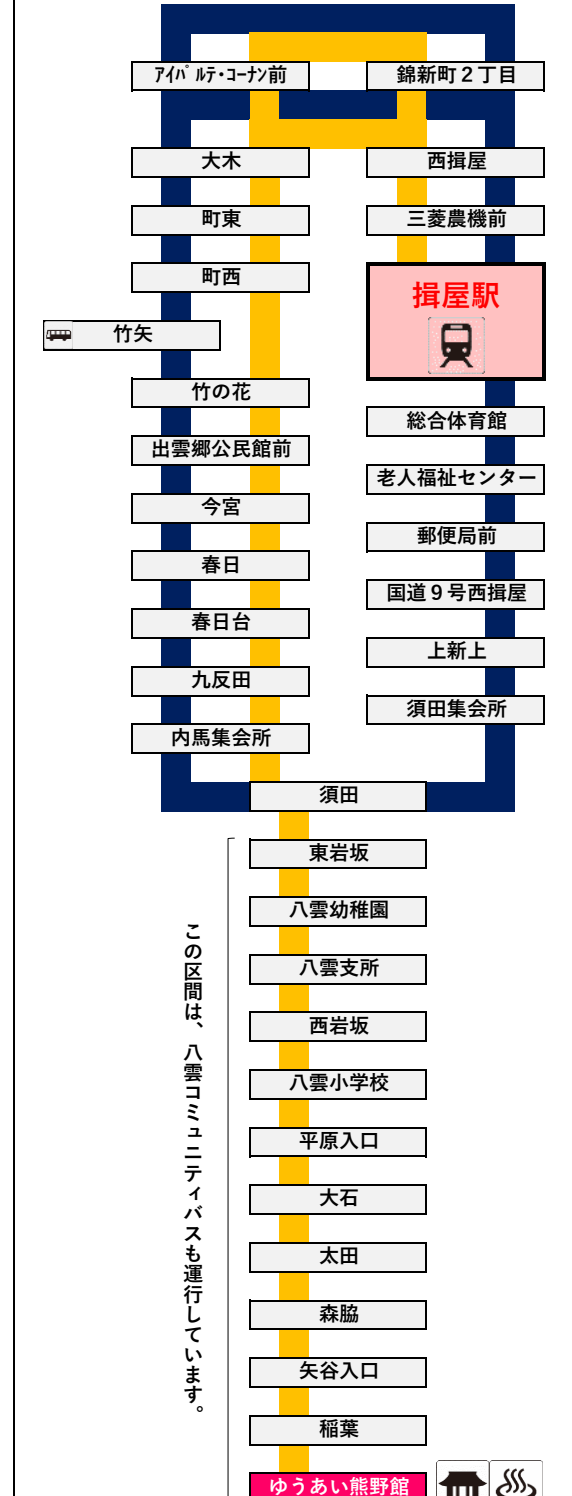

出雲郷線／八雲線路線図

フリー乗降のご案内
東出雲コミュニティバスは、国道9号線を除き、フリー乗降区間となっております。停留所以外での乗降をご希望の場合は、お気軽にご利用ください。
<乗車されるとき>
・見通しの良い場所で運転手に手を挙げるなどわかりやすく意思表示をしてください。
<降車されるとき>
・運転手に早めにお知らせください。
※交差点付近やカーブなどではフリー乗降できません。