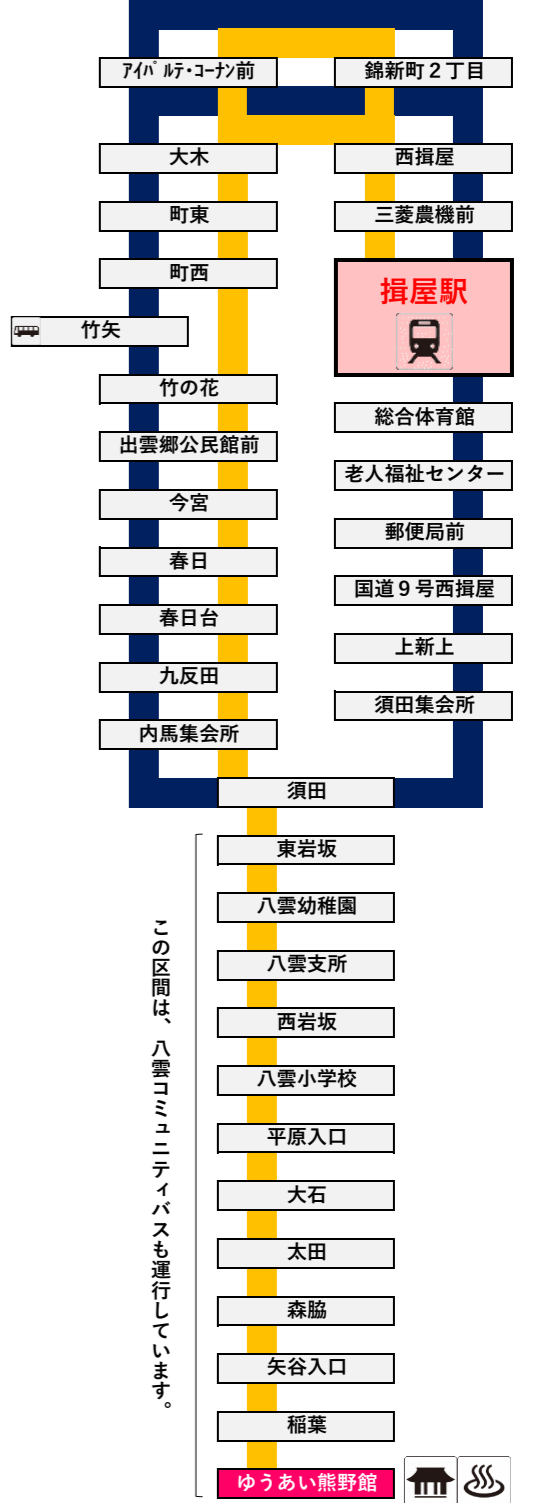

コミュニティバス・市営バス 乗り継ぎ早見表

コミュニティバス	7:39	8:46	10:11	12:16	14:40	17:21
竹矢 着時刻						
松江方面行路線バス 竹矢発時刻(乗換時間)	7:55 0:16	8:55 0:09	10:20 0:09	12:20 0:04	14:49 0:09	17:53 0:32
松江方面から路線バス 竹矢着時刻(乗換時間)	7:06 0:33	8:14 0:32	9:48 0:23	11:57 0:19	13:48 0:52	16:48 0:33
コミュニティバス 竹矢 発時刻	7:39	8:46	10:11	12:16	14:40	17:21

⚠️ 路線バス中、斜字は日ノ丸バスです。バス停が異なる場合があります。

八雲線時刻表

【八雲線（行き）】 揖屋駅—錦新町—今宮—春日—須田—ゆうあい熊野館
 【八雲線（帰り）】 ゆうあい熊野館—須田—春日—今宮—錦新町—揖屋駅

バス停名	運行日			バス停名	運行日		
	月	月	月		月	月	月
揖屋駅	10:50	12:45	14:24	ゆうあい熊野館	11:35	13:30	15:09
三菱農機前	10:51	12:46	14:25	稲葉	11:36	13:31	15:10
西揖屋	10:52	12:47	14:26	矢谷入口	11:37	13:32	15:11
錦新町2丁目	10:55	12:50	14:29	森脇	11:38	13:33	15:12
アイバル・コナン前	10:57	12:52	14:31	太田	11:40	13:35	15:14
大木	10:59	12:54	14:33	大石	11:41	13:36	15:15
町東	11:00	12:55	14:34	平原入口	11:42	13:37	15:16
町西	11:01	12:56	14:35	八雲小学校	11:42	13:37	15:16
竹矢	レ	レ	レ	西岩坂	11:43	13:38	15:17
竹の花	11:03	12:58	14:37	八雲支所	11:43	13:38	15:17
出雲郷公民館前	11:04	12:59	14:38	八雲幼稚園	11:44	13:39	15:18
今宮	11:07	13:02	14:41	東岩坂	11:45	13:40	15:19
春日	11:08	13:03	14:42	須田	11:50	13:45	15:24
春日台	11:10	13:05	14:44	内馬集会所	11:53	13:48	15:27
九反田	11:13	13:08	14:47	九反田	11:54	13:49	15:28
内馬集会所	11:14	13:09	14:48	春日台	11:57	13:52	15:31
須田	11:17	13:12	14:51	春日	11:59	13:54	15:33
東岩坂	11:22	13:17	14:56	今宮	12:00	13:55	15:34
八雲幼稚園	11:23	13:18	14:57	出雲郷公民館前	12:02	13:57	15:36
八雲支所	11:24	13:19	14:58	竹の花	12:03	13:58	15:37
西岩坂	11:24	13:19	14:58	竹矢	レ	レ	レ
八雲小学校	11:25	13:20	14:59	町西	12:06	14:01	15:40
平原入口	11:25	13:20	14:59	町東	12:07	14:02	15:41
大石	11:26	13:21	15:00	大木	12:08	14:03	15:42
太田	11:27	13:22	15:01	錦新町2丁目	12:11	14:06	15:45
森脇	11:29	13:24	15:03	アイバル・コナン前	12:13	14:08	15:47
矢谷入口	11:30	13:25	15:04	西揖屋	12:15	14:10	15:49
稲葉	11:31	13:26	15:05	三菱農機前	12:16	14:11	15:50
ゆうあい熊野館	11:32	13:27	15:06	揖屋駅	12:17	14:12	15:51

※JRの時刻は平日のものです。土曜日は異なる場合があります。
 ※運行状況によっては、記載のとおり乗り継げない場合があります。

※市営バス、日ノ丸バスの時刻は平日のものです。土曜日は異なる場合があります。
 ※運行状況によっては、記載のとおり乗り継げない場合があります。

⚠️ 日曜・祝日及びお盆（8月13日～15日）、年末年始（12月30日～1月3日）は、
 全線全便運休いたします。

出雲郷線／八雲線路線図